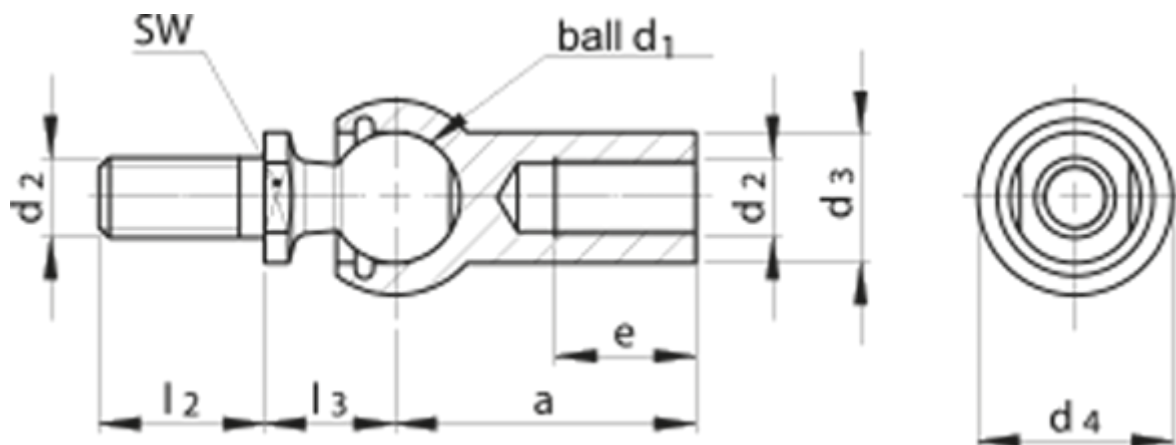

Varenummer: 1401244

Beskrivelse: KLEE Aksialled C 16 M10 DIN 71802 forzinket

## Mål

a = 35

d1 = 16

d2 = M10

d3 = 16

d4 = 24

e = 15.5

FN = 80

l2 = 20

l3 = 16

sw = 13